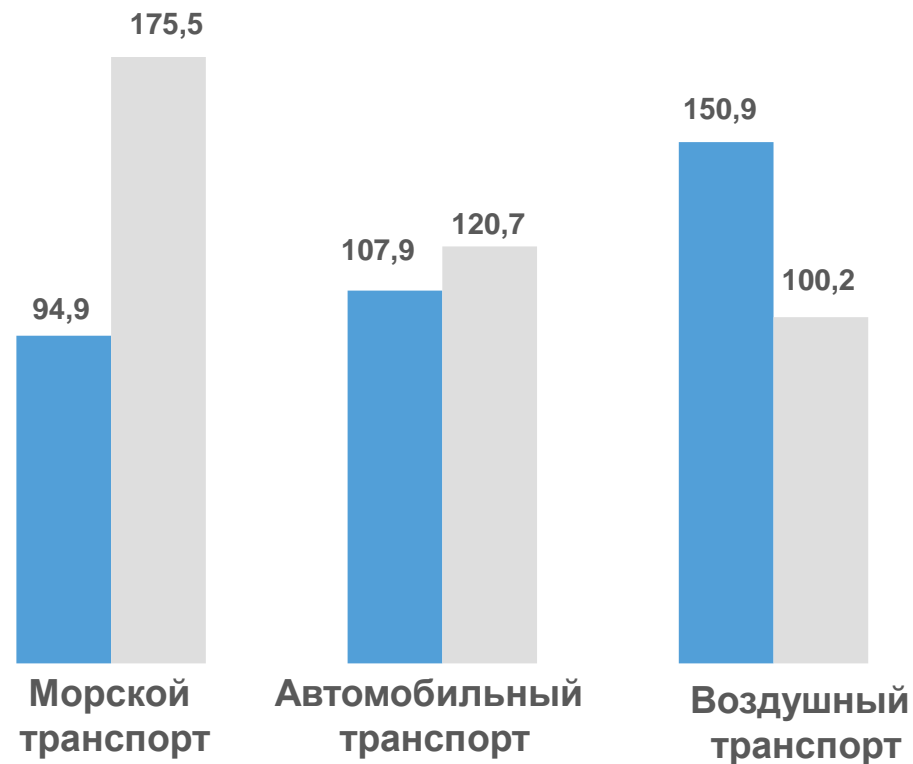

# ИНДЕКСЫ ЦЕН ТАРИФОВ НА ГРУЗОВЫЕ ПЕРЕВОЗКИ по Сахалинской области за август 2023 года

в % к июлю 2023 г.

в % к августу 2022 г.

**Транспорт всего** 102,9

в том числе:

**Морской транспорт** 102,6

**Автомобильный транспорт** 106,6

**Воздушный транспорт** 100,0

■ 2022 ■ 2023